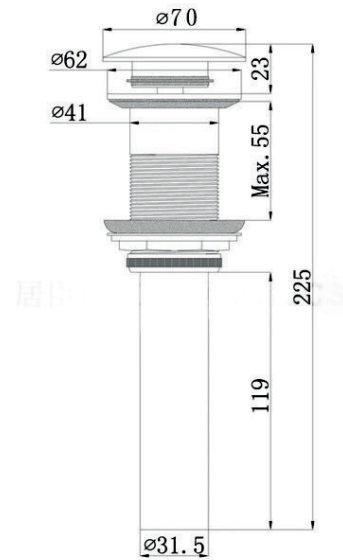

CONTRA

POPUPB / POPUPW

CARACTERÍSTICAS

- Cerámico en acabado negro mate (POPUPB)
- Cerámico en acabado blanco brillante (POPUPW)
- Sin rebosadero
- Compatible con todos los lavabos Artexabath

* Los productos ilustrados pueden sufrir cambios sin previo aviso, por ser resultados de procesos de mejora continua.