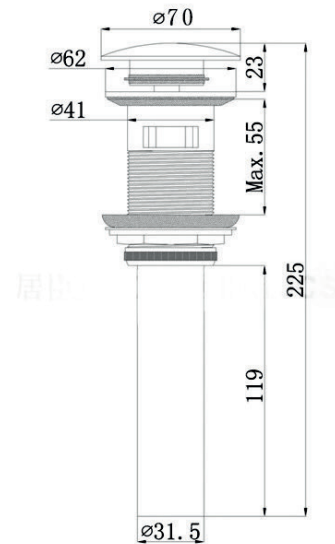

**CONTRA**

POPUPB.O / POPUPW.O

**CARACTERÍSTICAS**

- Cerámico en acabado negro mate (POPUPB.O)
- Cerámico en acabado blanco brillante (POPUPW.O)
- Con rebosadero
- Compatible con todos los lavabos Artexabath