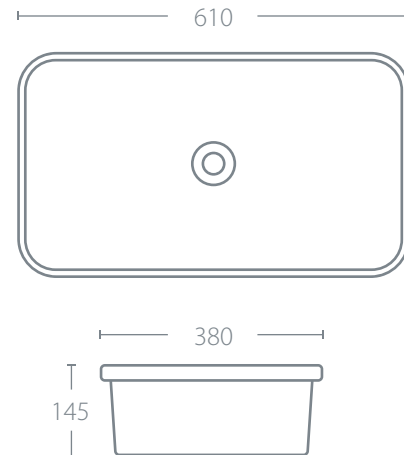

## MILAN 610 PREMIUM

LAV610380145B

610 x 380 x 145 mm

### CARACTERÍSTICAS

- Lavabo de semi empotrar rectangular.
- Sin rebosadero.
- No incluye contra.