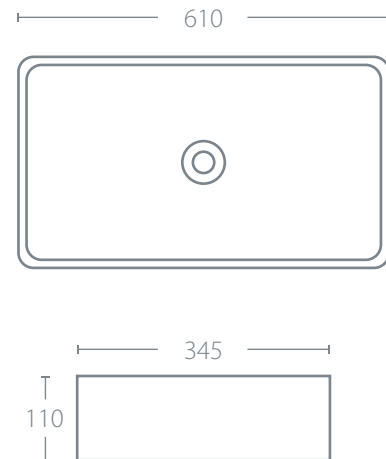

SQUARE 610

LAV610345110B

610 x 345 x 110 mm

CARACTERÍSTICAS

- Lavabo de sobre poner rectangular.
- Sin rebosadero.
- No incluye contra.

MATERIAL

- Cerámica de alto brillo.
- Blanco.

Fácil
instalación