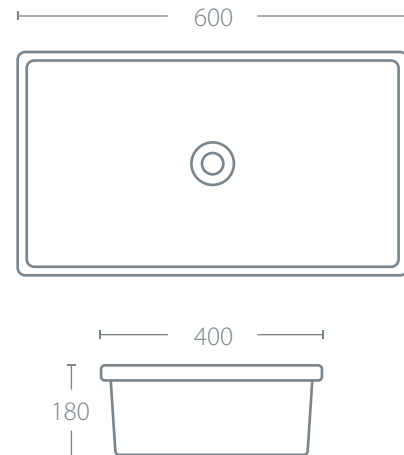

QUADRA 60 PREMIUM

LAV600400180B

600 x 400 x 180 mm

CARACTERÍSTICAS

- Lavabo bajo cubierta rectangular.
- Con rebosadero.
- No incluye contra.

MATERIAL

- Cerámica de alto brillo.
- Blanco.

Fácil
instalación