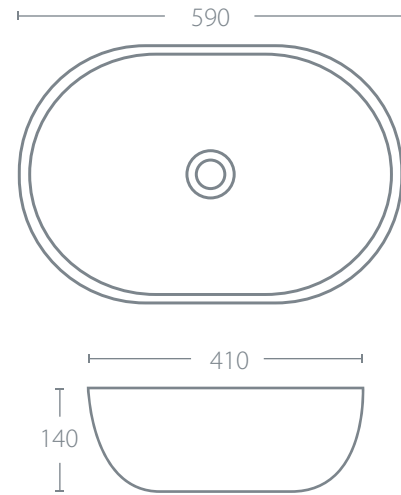

FLORENCIA

LAV590410140B

590 x 410 x 140 mm

CARACTERÍSTICAS

- Lavabo de sobre poner.
- Sin rebosadero.
- No incluye contra.

MATERIAL

- Cerámica de alto brillo.
- Blanco.

Fácil
instalación