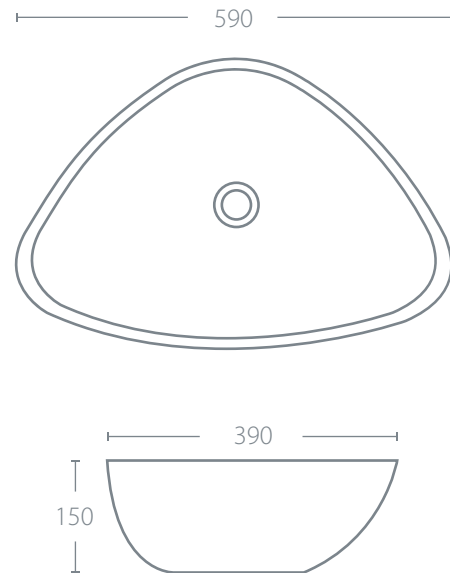

CLOVER

LAV590390150B

590 x 390 x 150 mm

**CARACTERÍSTICAS**

- Lavabo de sobre poner.
- Sin rebosadero.
- No incluye contra.

MATERIAL

- Cerámica de alto brillo.
- Blanco.

Fácil
instalaciónCerámica
alto brilloColor
BLANCO