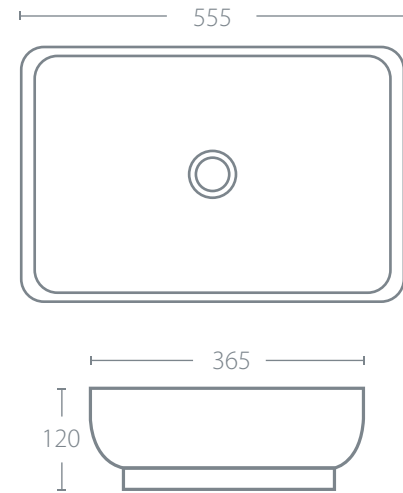

AMSTERDAM 555

LAV555365120B

555 x 365 x 120 mm

CARACTERÍSTICAS

- Lavabo de sobre poner.
- Sin rebosadero.
- No incluye contra.

MATERIAL

- Cerámica de alto brillo.
- Blanco.

Fácil
instalación