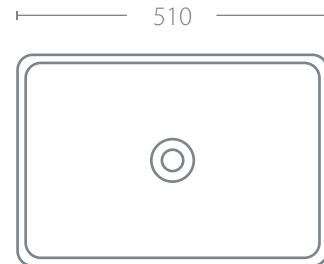

## SQUARE 510

LAV510400130B

510 x 400 x 130 mm

### CARACTERÍSTICAS

- Lavabo de sobre poner rectangular.
- Sin rebosadero.
- No incluye contra.