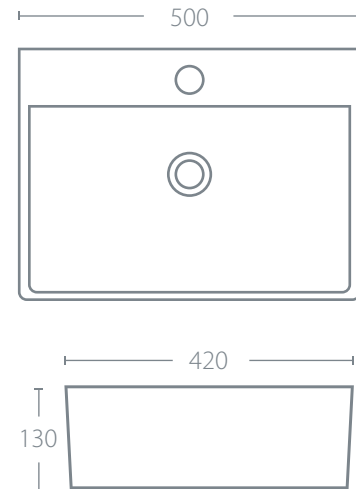

## MONACO 50 PREMIUM

LAV500420130B

500 x 420 x 130 mm

### CARACTERÍSTICAS

- Lavabo de sobre poner rectangular.
- Con perforación central.
- Con rebosadero.
- No incluye contra.