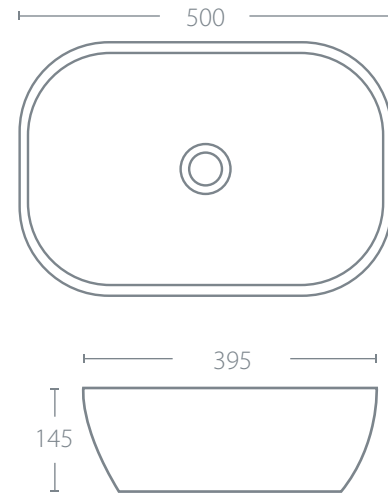

## AUSTRALIA

LAV500395145B

500 x 395 x 145 mm

### CARACTERÍSTICAS

- Lavabo de sobre poner.
- Sin rebosadero.
- No incluye contra.