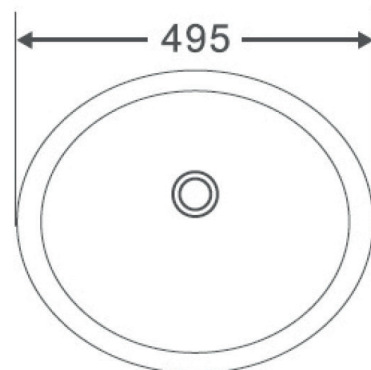

LAVABO  
**SIENNA**

LAV495400195B

**Características**

- Diseño minimalista y estilizado, de forma ovalada para montaje bajo cubierta sin perforaciones.

**Material**

- Cerámica porcelanizada de alto brillo en grado de calidad "A" Tipo I.
- Con rebosadero.