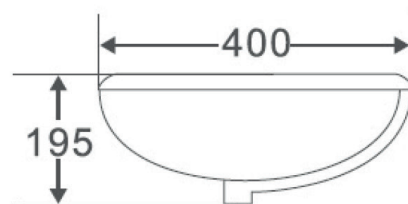

LAVABO  
**SIENNA**

LAV495400195B

**Características**

- Diseño minimalista y estilizado, de forma ovalada para montaje bajo cubierta sin perforaciones.

**Material**

- Cerámica porcelanizada de alto brillo en grado de calidad "A" Tipo I.
- Con rebosadero.