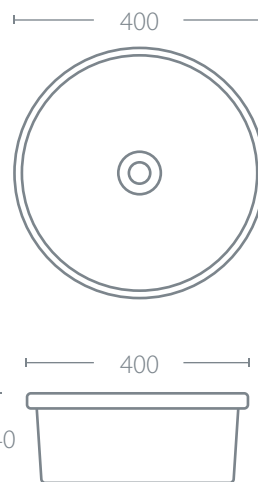

## RONDO 40 PREMIUM

LAV400400140B

400 x 400 x 140 mm

### CARACTERÍSTICAS

- Lavabo de semi empotrar redondo.
- Sin rebosadero.
- No incluye contra.

### MATERIAL

- Cerámica de alto brillo.
- Blanco.

Fácil  
instalación

Cerámica  
alto brillo

Color  
BLANCO

\* Los productos ilustrados pueden sufrir cambios sin previo aviso, por ser resultados de procesos de mejora continua.