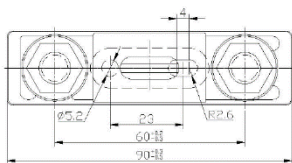

MIDI, MEGA and ANL fuses, and fuse holders

Fuse holder for MIDI fuse

MIDI fuse

Fuse holder for MEGA fuse

MEGA fuse

Fuse holder for ANL fuse

ANL fuse

MIDI fuses 32V	Appr. voltage drop	Cold resistance
MIDI fuse 60A/32V	70 mV	0,9 mΩ
MIDI fuse 80A/32V	60 mV	0,55 mΩ
MIDI fuse 100A/32V	60 mV	0,45 mΩ
MIDI fuse 125A/32V	60 mV	0,30 mΩ
MIDI fuse 150A/32V	80 mV	0,30 mΩ
MIDI -fuse 200A/32V	80 mV	0,25 mΩ
MIDI fuses 58V	Appr. voltage drop	Cold resistance
MIDI fuse 30A/58V	65 mV	2 mΩ
MIDI fuse 40A/58V	65 mV	1,4 mΩ
MIDI fuse 50A/58V	65 mV	1 mΩ
MIDI fuse 60A/58V	70 mV	0,9 mΩ
MIDI fuse 80A/58V	70 mV	0,42 mΩ
MIDI fuse 100A/58V	70 mV	0,45 mΩ

MEGA fuses 32V	Appr. voltage drop	Cold resistance
MEGA fuse 60A/32V	120 mV	1,5 mΩ
MEGA fuse 80A/32V	90 mV	0,7 mΩ
MEGA fuse 100A/32V	90 mV	0,6 mΩ
MEGA fuse 125A/32V	90 mV	0,4 mΩ
MEGA fuse 150A/32V	90 mV	0,38 mΩ
MEGA fuse 175A/32V	90 mV	0,3 mΩ
MEGA fuse 200A/32V	80 mV	0,25 mΩ
MEGA fuse 225A/32V	80 mV	0,22 mΩ
MEGA fuse 250A/32V	80 mV	0,2 mΩ
MEGA fuse 300A/32V	80 mV	0,17 mΩ
MEGA fuse 400A/32V	70 mV	0,13 mΩ
MEGA fuse 500A/32V	70 mV	0,1 mΩ