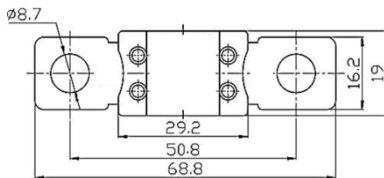

MIDI, MEGA and ANL fuses, and fuse holders

MEGA fuse

ANL fuse

MIDI fuses 32V	Appr. voltage drop	Cold resistance
MIDI fuse 60A/32V	70 mV	0,9 mΩ
MIDI fuse 80A/32V	60 mV	0,55 mΩ
MIDI fuse 100A/32V	60 mV	0,45 mΩ
MIDI fuse 125A/32V	60 mV	0,30 mΩ
MIDI fuse 150A/32V	80 mV	0,30 mΩ
MIDI -fuse 200A/32V	80 mV	0,25 mΩ
MIDI fuses 58V	Appr. voltage drop	Cold resistance
MIDI fuse 30A/58V	65 mV	2 mΩ
MIDI fuse 40A/58V	65 mV	1,4 mΩ
MIDI fuse 50A/58V	65 mV	1 mΩ
MIDI fuse 60A/58V	70 mV	0,9 mΩ
MIDI fuse 80A/58V	70 mV	0,42 mΩ
MIDI fuse 100A/58V	70 mV	0,45 mΩ

MEGA fuses 32V	Appr. voltage drop	Cold resistance
MEGA fuse 60A/32V	120 mV	1,5 mΩ
MEGA fuse 80A/32V	90 mV	0,7 mΩ
MEGA fuse 100A/32V	90 mV	0,6 mΩ
MEGA fuse 125A/32V	90 mV	0,4 mΩ
MEGA fuse 150A/32V	90 mV	0,38 mΩ
MEGA fuse 175A/32V	90 mV	0,3 mΩ
MEGA fuse 200A/32V	80 mV	0,25 mΩ
MEGA fuse 225A/32V	80 mV	0,22 mΩ
MEGA fuse 250A/32V	80 mV	0,2 mΩ
MEGA fuse 300A/32V	80 mV	0,17 mΩ
MEGA fuse 400A/32V	70 mV	0,13 mΩ
MEGA fuse 500A/32V	70 mV	0,1 mΩ

MEGA fuses 58V	Appr. voltage drop	Cold resistance
MEGA fuse 125A/58V	90 mV	0,4 mΩ
MEGA fuse 200A/58V	80 mV	0,25 mΩ
MEGA fuse 250A/58V	80 mV	0,2 mΩ
MEGA fuse 300A/58V	80 mV	0,17 mΩ

MEGA fuses 80V	Appr. voltage drop	Cold resistance
MEGA fuse 40A/80V	135 mV	1,459 mΩ
MEGA fuse 60A/80V	135 mV	1,017 mΩ
MEGA fuse 80A/80V	110 mV	0,716 mΩ
MEGA fuse 100A/80V	110 mV	0,868 mΩ
MEGA fuse 125A/80V	110 mV	0,653 mΩ
MEGA fuse 150A/80V	110 mV	0,332 mΩ
MEGA fuse 175A/80V	110 mV	0,282 mΩ
MEGA fuse 200A/80V	110 mV	0,253 mΩ
MEGA fuse 225A/80V	110 mV	0,235 mΩ
MEGA fuse 250A/80V	110 mV	0,208 mΩ
MEGA fuse 300A/80V	80 mV	0,171 mΩ
MEGA fuse 400A/80V	80 mV	0,128 mΩ
MEGA fuse 500A/80V	80 mV	0,106 mΩ

ANL fuses 80V	Appr. voltage drop	Cold resistance
ANL fuse 300A/80V	125 mV	0,18 mΩ
ANL fuse 400A/80V	125 mV	0,16 mΩ
ANL fuse 500A/80V	100 mV	0,25 mΩ