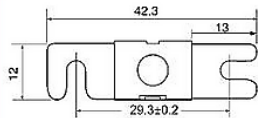

MIDI, MEGA and ANL fuses, and fuse holders

Fuse holder for MIDI fuse

MIDI fuse

Fuse holder for MEGA fuse

MEGA fuse

Fuse holder for ANL fuse

ANL fuse

MIDI fuses 32V	Appr. voltage drop	Cold resistance
MIDI fuse 60A/32V	70 mV	0,9 mΩ
MIDI fuse 80A/32V	60 mV	0,55 mΩ
MIDI fuse 100A/32V	60 mV	0,45 mΩ
MIDI fuse 125A/32V	60 mV	0,30 mΩ
MIDI fuse 150A/32V	80 mV	0,30 mΩ
MIDI -fuse 200A/32V	80 mV	0,25 mΩ
MIDI fuses 58V	Appr. voltage drop	Cold resistance
MIDI fuse 30A/58V	65 mV	2 mΩ
MIDI fuse 40A/58V	65 mV	1,4 mΩ
MIDI fuse 50A/58V	65 mV	1 mΩ
MIDI fuse 60A/58V	70 mV	0,9 mΩ
MIDI fuse 80A/58V	70 mV	0,42 mΩ
MIDI fuse 100A/58V	70 mV	0,45 mΩ

MEGA fuses 32V	Appr. voltage drop	Cold resistance
MEGA fuse 60A/32V	120 mV	1,5 mΩ
MEGA fuse 80A/32V	90 mV	0,7 mΩ
MEGA fuse 100A/32V	90 mV	0,6 mΩ
MEGA fuse 125A/32V	90 mV	0,4 mΩ
MEGA fuse 150A/32V	90 mV	0,38 mΩ
MEGA fuse 175A/32V	90 mV	0,3 mΩ
MEGA fuse 200A/32V	80 mV	0,25 mΩ
MEGA fuse 225A/32V	80 mV	0,22 mΩ
MEGA fuse 250A/32V	80 mV	0,2 mΩ
MEGA fuse 300A/32V	80 mV	0,17 mΩ
MEGA fuse 400A/32V	70 mV	0,13 mΩ
MEGA fuse 500A/32V	70 mV	0,1 mΩ