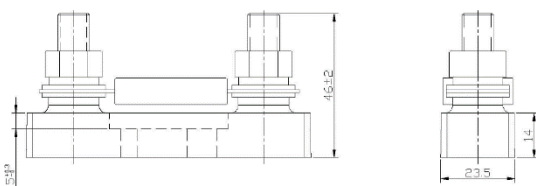

MIDI, MEGA and ANL fuses, and fuse holders

Fuse holder for MIDI fuse

MIDI fuse

Fuse holder for MEGA fuse

MEGA fuse

Fuse holder for ANL fuse

ANL fuse

MIDI fuses 32V	Appr. voltage drop	Cold resistance
MIDI fuse 60A/32V	70 mV	0,9 mΩ
MIDI fuse 80A/32V	60 mV	0,55 mΩ
MIDI fuse 100A/32V	60 mV	0,45 mΩ
MIDI fuse 125A/32V	60 mV	0,30 mΩ
MIDI fuse 150A/32V	80 mV	0,30 mΩ
MIDI -fuse 200A/32V	80 mV	0,25 mΩ
MIDI fuses 58V	Appr. voltage drop	Cold resistance
MIDI fuse 30A/58V	65 mV	2 mΩ
MIDI fuse 40A/58V	65 mV	1,4 mΩ
MIDI fuse 50A/58V	65 mV	1 mΩ
MIDI fuse 60A/58V	70 mV	0,9 mΩ
MIDI fuse 80A/58V	70 mV	0,42 mΩ
MIDI fuse 100A/58V	70 mV	0,45 mΩ

MEGA fuses 32V	Appr. voltage drop	Cold resistance
MEGA fuse 60A/32V	120 mV	1,5 mΩ
MEGA fuse 80A/32V	90 mV	0,7 mΩ
MEGA fuse 100A/32V	90 mV	0,6 mΩ
MEGA fuse 125A/32V	90 mV	0,4 mΩ
MEGA fuse 150A/32V	90 mV	0,38 mΩ
MEGA fuse 175A/32V	90 mV	0,3 mΩ
MEGA fuse 200A/32V	80 mV	0,25 mΩ
MEGA fuse 225A/32V	80 mV	0,22 mΩ
MEGA fuse 250A/32V	80 mV	0,2 mΩ
MEGA fuse 300A/32V	80 mV	0,17 mΩ
MEGA fuse 400A/32V	70 mV	0,13 mΩ
MEGA fuse 500A/32V	70 mV	0,1 mΩ

MEGA fuses 58V	Appr. voltage drop	Cold resistance
MEGA fuse 125A/58V	90 mV	0,4 mΩ
MEGA fuse 200A/58V	80 mV	0,25 mΩ
MEGA fuse 250A/58V	80 mV	0,2 mΩ
MEGA fuse 300A/58V	80 mV	0,17 mΩ

MEGA fuses 80V	Appr. voltage drop	Cold resistance
MEGA fuse 40A/80V	135 mV	1,459 mΩ
MEGA fuse 60A/80V	135 mV	1,017 mΩ
MEGA fuse 80A/80V	110 mV	0,716 mΩ
MEGA fuse 100A/80V	110 mV	0,868 mΩ
MEGA fuse 125A/80V	110 mV	0,653 mΩ
MEGA fuse 150A/80V	110 mV	0,332 mΩ
MEGA fuse 175A/80V	110 mV	0,282 mΩ
MEGA fuse 200A/80V	110 mV	0,253 mΩ
MEGA fuse 225A/80V	110 mV	0,235 mΩ
MEGA fuse 250A/80V	110 mV	0,208 mΩ
MEGA fuse 300A/80V	80 mV	0,171 mΩ
MEGA fuse 400A/80V	80 mV	0,128 mΩ
MEGA fuse 500A/80V	80 mV	0,106 mΩ