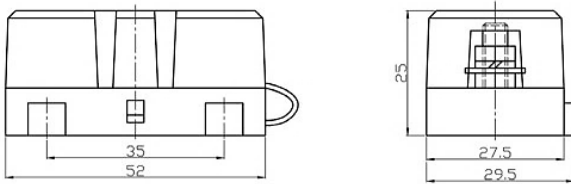

MIDI, MEGA and ANL fuses, and fuse holders

Fuse holder for MIDI fuse