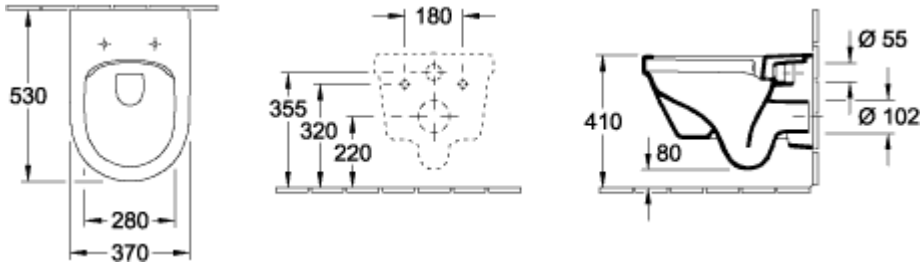

ARCHITECTURA INODORO DE FONDO PROFUNDO RIMLESS OVALADA

INFORMACIÓN DEL PRODUCTO

Título del artículo	Villeroy & Boch Arquitectura Inodoro de fondo profundo rimless, montado en pared, con DirectFlush, Blanco
Número de artículo	5684R001
Montaje / tipo de montaje	Montado en pared
Indicaciones de montaje	no apto para montaje con enjuague por presión
Suministro	1 x inodoro de fondo profundo, sin reborde
Profundidad en mm	530
Anchura en mm	370
Altura en mm	325
Colección	Arquitectura
Nombre del producto	Inodoro de fondo profundo rimless
Adecuado para	Cisterna oculta
Inovadora tecnología de enjuague (con TwistFlush)	No
Volumen de enjuague l	3 / 4,5 l
Suspendido - De pie	montado en pared
Material	Cerámica sanitaria
surface	brillo
Premios de diseño	Universal Design Consumer Favorite 2014
Forma	Ovalada
Nombre del color	Blanco
Superficie antibacteriana (con AntiBac)	No
Fácil limpieza de las superficies (CeramicPlus)	No
Sin reborde de enjuague (DirectFlush)	Si
Tipo de enjuague	Inodoro de fondo profundo
Solución de frescor integrada (con ViFresh)	No
Salida / Desagüe	salida horizontal

TECHNICAL DRAWINGS

5684R001

5684R001