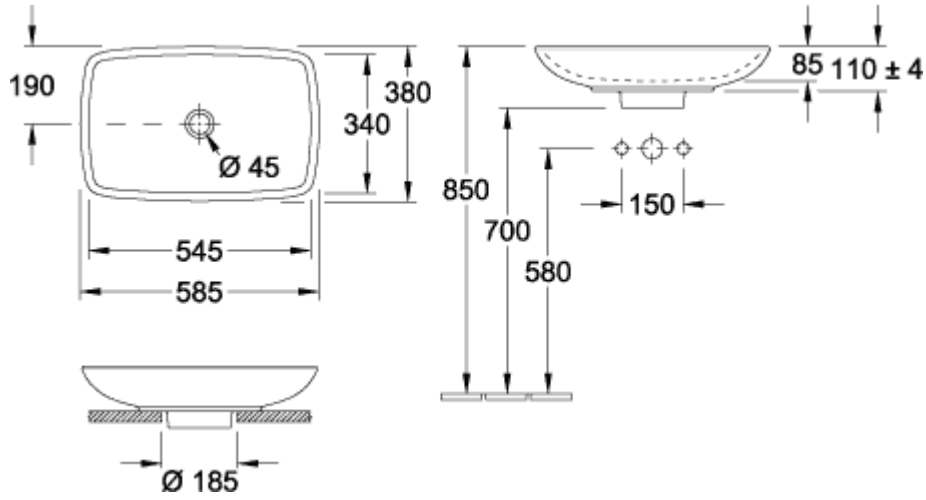

LOOP & FRIENDS LAVABO SOBRE ENCIMERA RECTANGULAR

INFORMACIÓN DEL PRODUCTO

Título del artículo	Villeroy & Boch Loop & Friends Lavabo sobre encimera, 585 x 380 x 150 mm, Blanco CeramicPlus, con rebosadero, no pulido
Número de artículo	515400R1
Montaje / tipo de montaje	Montado en superficie
Suministro	1 x lavabos sobre encimera 1 x perno de bola extendido para accionar la válvula de desagüe automática 1 x válvula de desagüe con tapa de cerámica 1 x juego de sujeción 1 x plantilla para recortar
Profundidad en mm	380
Anchura en mm	585
Altura en mm	150
Profundidad interior	85
Colección	Loop & Friends
Nombre del producto	Lavabo sobre encimera
Adecuado para	Accesorios de grifería montados en la pared, Mobiliario de Villeroy&Boch a juego Accesorio de grifo con base elevada
Material	Cerámica sanitaria
surface	brillo
Con rebosadero	Si
Forma	Rectangular
Nombre del color	Blanco
Superficie antibacteriana (con AntiBac)	No
Fácil limpieza de las superficies (CeramicPlus)	Si
Parte inferior del lavabo	no pulido
Número de lavabos	1

TECHNICAL DRAWINGS

515400R1

515400R1