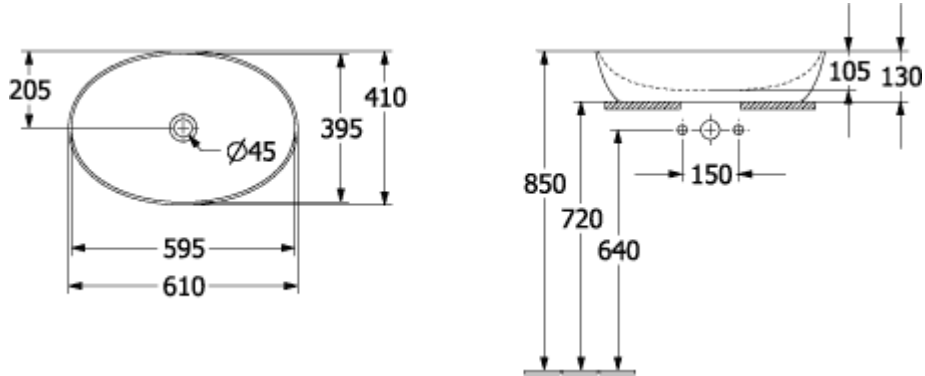

ARTIS LAVABO SOBRE ENCIMERA OVALADA

INFORMACIÓN DEL PRODUCTO

Título del artículo	Villeroy & Boch Artis Lavabo sobre encimera, 610 x 410 x 130 mm, Blanco CeramicPlus, sin rebosadero, no pulido
Número de artículo	419861R1
Montaje / tipo de montaje	Montado en superficie
Suministro	1 x lavabos sobre encimera 1 x juego de sujeción
Profundidad en mm	410
Anchura en mm	610
Altura en mm	130
Profundidad interior	105
Colección	Artis
Nombre del producto	Lavabo sobre encimera
Adecuado para	Accesorios de grifería montados en la pared, Mobiliario de Villeroy&Boch a juego Accesorio de grifo con base elevada
Material	TitanCeram
surface	brillo
Con rebosadero	No
Forma	Ovalada
Nombre del color	Blanco
Superficie antibacteriana (con AntiBac)	No
Fácil limpieza de las superficies (CeramicPlus)	Si
Parte inferior del lavabo	no pulido
Número de lavabos	1

TECHNICAL DRAWINGS

419861R1

419861R1