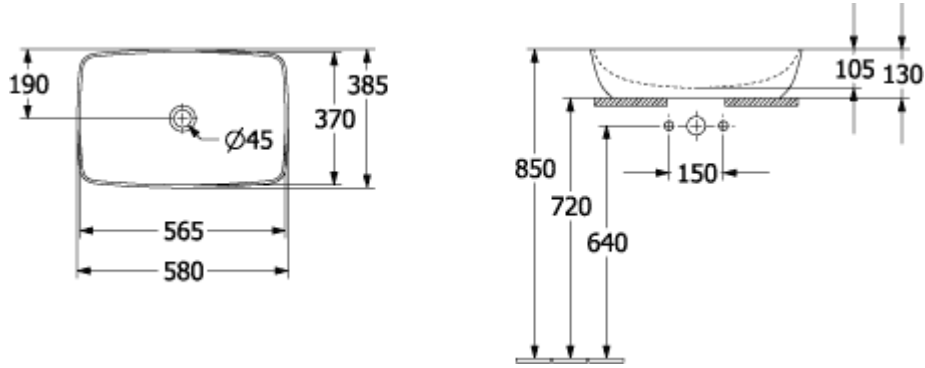

ARTIS LAVABO SOBRE ENCIMERA RECTANGULAR

INFORMACIÓN DEL PRODUCTO

Título del artículo	Villeroy & Boch Artis Lavabo sobre encimera, 580 x 385 x 130 mm, Blanco CeramicPlus, sin rebosadero, no pulido
Número de artículo	417258R1
Montaje / tipo de montaje	Montado en superficie
Suministro	1 x lavabos sobre encimera 1 x juego de sujeción
Profundidad en mm	385
Anchura en mm	580
Altura en mm	130
Profundidad interior	105
Colección	Artis
Nombre del producto	Lavabo sobre encimera
Adecuado para	Accesorios de grifería montados en la pared, Mobiliario de Villeroy&Boch a juego Accesorio de grifo con base elevada
Material	TitanCeram
surface	brillo
Con rebosadero	No
Forma	Rectangular
Nombre del color	Blanco
Superficie antibacteriana (con AntiBac)	No
Fácil limpieza de las superficies (CeramicPlus)	Si
Parte inferior del lavabo	no pulido
Número de lavabos	1

TECHNICAL DRAWINGS

417258R1

417258R1