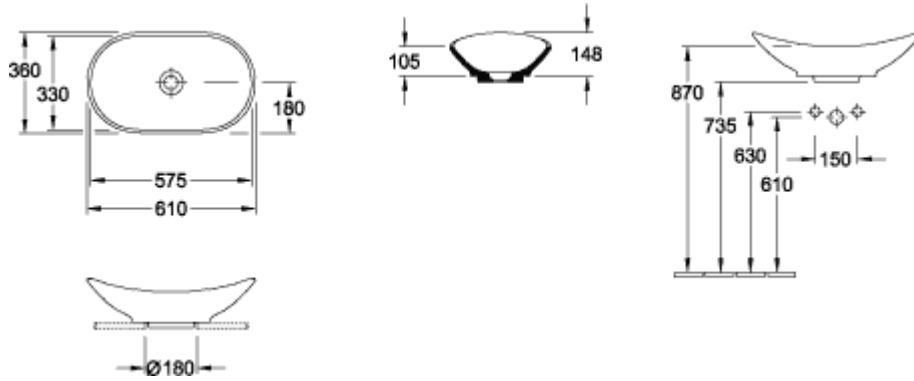

MY NATURE LAVABO SOBRE ENCIMERA OVALADA

INFORMACIÓN DEL PRODUCTO

Título del artículo	Villeroy & Boch My Nature Lavabo sobre encimera, 610 x 360 x 150 mm, Blanco CeramicPlus, sin rebosadero, no pulido
Número de artículo	411060R1
Montaje / tipo de montaje	Montado en superficie
Suministro	1 x lavabos sobre encimera 1 x válvula de desagüe sin cierre con tapa de cerámica 1 x juego de sujeción
Profundidad en mm	360
Anchura en mm	610
Altura en mm	150
Profundidad interior	105
Colección	My Nature
Nombre del producto	Lavabo sobre encimera
Adecuado para	Mobiliario de Villeroy&Boch a juego
Material	Cerámica sanitaria
surface	brillo
Con rebosadero	No
Forma	Ovalada
Nombre del color	Blanco
Superficie antibacteriana (con AntiBac)	No
Fácil limpieza de las superficies (CeramicPlus)	Si
Parte inferior del lavabo	no pulido
Número de lavabos	1

TECHNICAL DRAWINGS

411060R1

411060R1

411060R1

	A	B	C	D	E	F
4110 60	610	360	575	330	180	150
4110 80	810	410	785	380	205	180

411060R1

	A	B	C	D	E	F
4110 60	610	360	575	330	190	150
4110 80	810	410	765	380	205	160