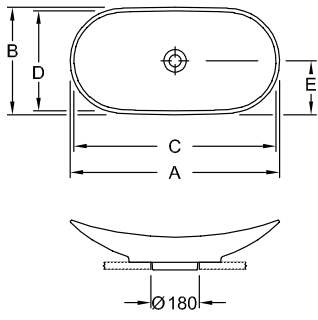

MY NATURE LAVABO SOBRE ENCIMERA OVALADA

INFORMACIÓN DEL PRODUCTO

Título del artículo	Villeroy & Boch My Nature Lavabo sobre encimera, 610 x 360 x 150 mm, Blanco CeramicPlus, sin rebosadero, no pulido
Número de artículo	411060R1
Montaje / tipo de montaje	Montado en superficie
Suministro	1 x lavabos sobre encimera 1 x válvula de desagüe sin cierre con tapa de cerámica 1 x juego de sujeción
Profundidad en mm	360
Anchura en mm	610
Altura en mm	150
Profundidad interior	105
Colección	My Nature
Nombre del producto	Lavabo sobre encimera
Adecuado para	Mobiliario de Villeroy&Boch a juego
Material	Cerámica sanitaria
surface	brillo
Con rebosadero	No
Forma	Ovalada
Nombre del color	Blanco
Superficie antibacteriana (con AntiBac)	No
Fácil limpieza de las superficies (CeramicPlus)	Si
Parte inferior del lavabo	no pulido
Número de lavabos	1

TECHNICAL DRAWINGS

411060R1

411060R1

411060R1

	A	B	C	D	E	F
4110 60	610	360	575	330	180	150
4110 80	810	410	785	380	205	180

411060R1

	A	B	C	D	E	F
4110 60	610	360	575	330	190	150
4110 80	810	410	765	380	205	160