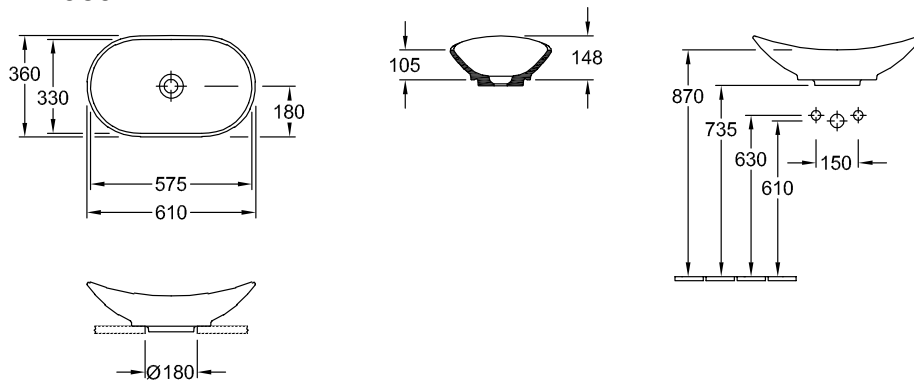

MY NATURE LAVABO SOBRE ENCIMERA OVALADA

INFORMACIÓN DEL PRODUCTO

Título del artículo	Villeroy & Boch My Nature Lavabo sobre encimera, 610 x 360 x 150 mm, Blanco CeramicPlus, sin rebosadero, no pulido
Número de artículo	411060R1
Montaje / tipo de montaje	Montado en superficie
Suministro	1 x lavabos sobre encimera 1 x válvula de desagüe sin cierre con tapa de cerámica 1 x juego de sujeción
Profundidad en mm	360
Anchura en mm	610
Altura en mm	150
Profundidad interior	105
Colección	My Nature
Nombre del producto	Lavabo sobre encimera
Adecuado para	Mobiliario de Villeroy&Boch a juego
Material	Cerámica sanitaria
surface	brillo
Con rebosadero	No
Forma	Ovalada
Nombre del color	Blanco
Superficie antibacteriana (con AntiBac)	No
Fácil limpieza de las superficies (CeramicPlus)	Si
Parte inferior del lavabo	no pulido
Número de lavabos	1

TECHNICAL DRAWINGS

411060R1

411060R1

411060R1

	A	B	C	D	E	F
4110 60	610	360	575	330	180	150
4110 80	810	410	785	380	205	180

411060R1

	A	B	C	D	E	F
4110 60	610	360	575	330	190	150
4110 80	810	410	765	380	205	160