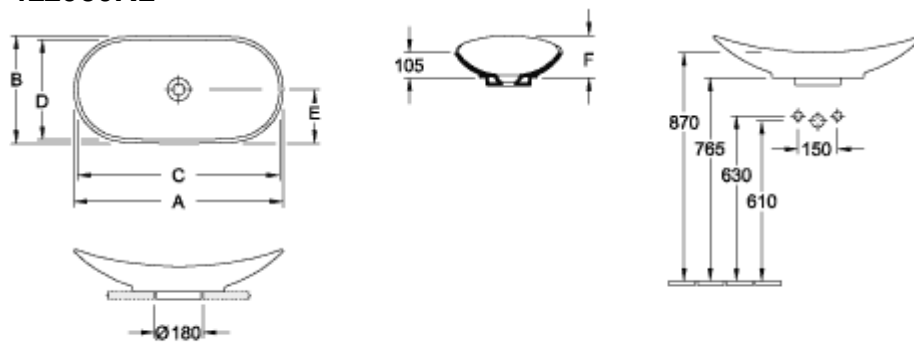

MY NATURE LAVABO SOBRE ENCIMERA OVALADA

INFORMACIÓN DEL PRODUCTO

Título del artículo	Villeroy & Boch My Nature Lavabo sobre encimera, 610 x 360 x 150 mm, Blanco CeramicPlus, sin rebosadero, no pulido
Número de artículo	411060R1
Montaje / tipo de montaje	Montado en superficie
Suministro	1 x lavabos sobre encimera 1 x válvula de desagüe sin cierre con tapa de cerámica 1 x juego de sujeción
Profundidad en mm	360
Anchura en mm	610
Altura en mm	150
Profundidad interior	105
Colección	My Nature
Nombre del producto	Lavabo sobre encimera
Adecuado para	Mobiliario de Villeroy&Boch a juego
Material	Cerámica sanitaria
surface	brillo
Con rebosadero	No
Forma	Ovalada
Nombre del color	Blanco
Superficie antibacteriana (con AntiBac)	No
Fácil limpieza de las superficies (CeramicPlus)	Si
Parte inferior del lavabo	no pulido
Número de lavabos	1

TECHNICAL DRAWINGS

411060R1

411060R1

411060R1

	A	B	C	D	E	F
4110 60	610	360	575	330	180	150
4110 80	810	410	785	380	205	180

411060R1

	A	B	C	D	E	F
4110 60	610	360	575	330	190	150
4110 80	810	410	765	380	205	160