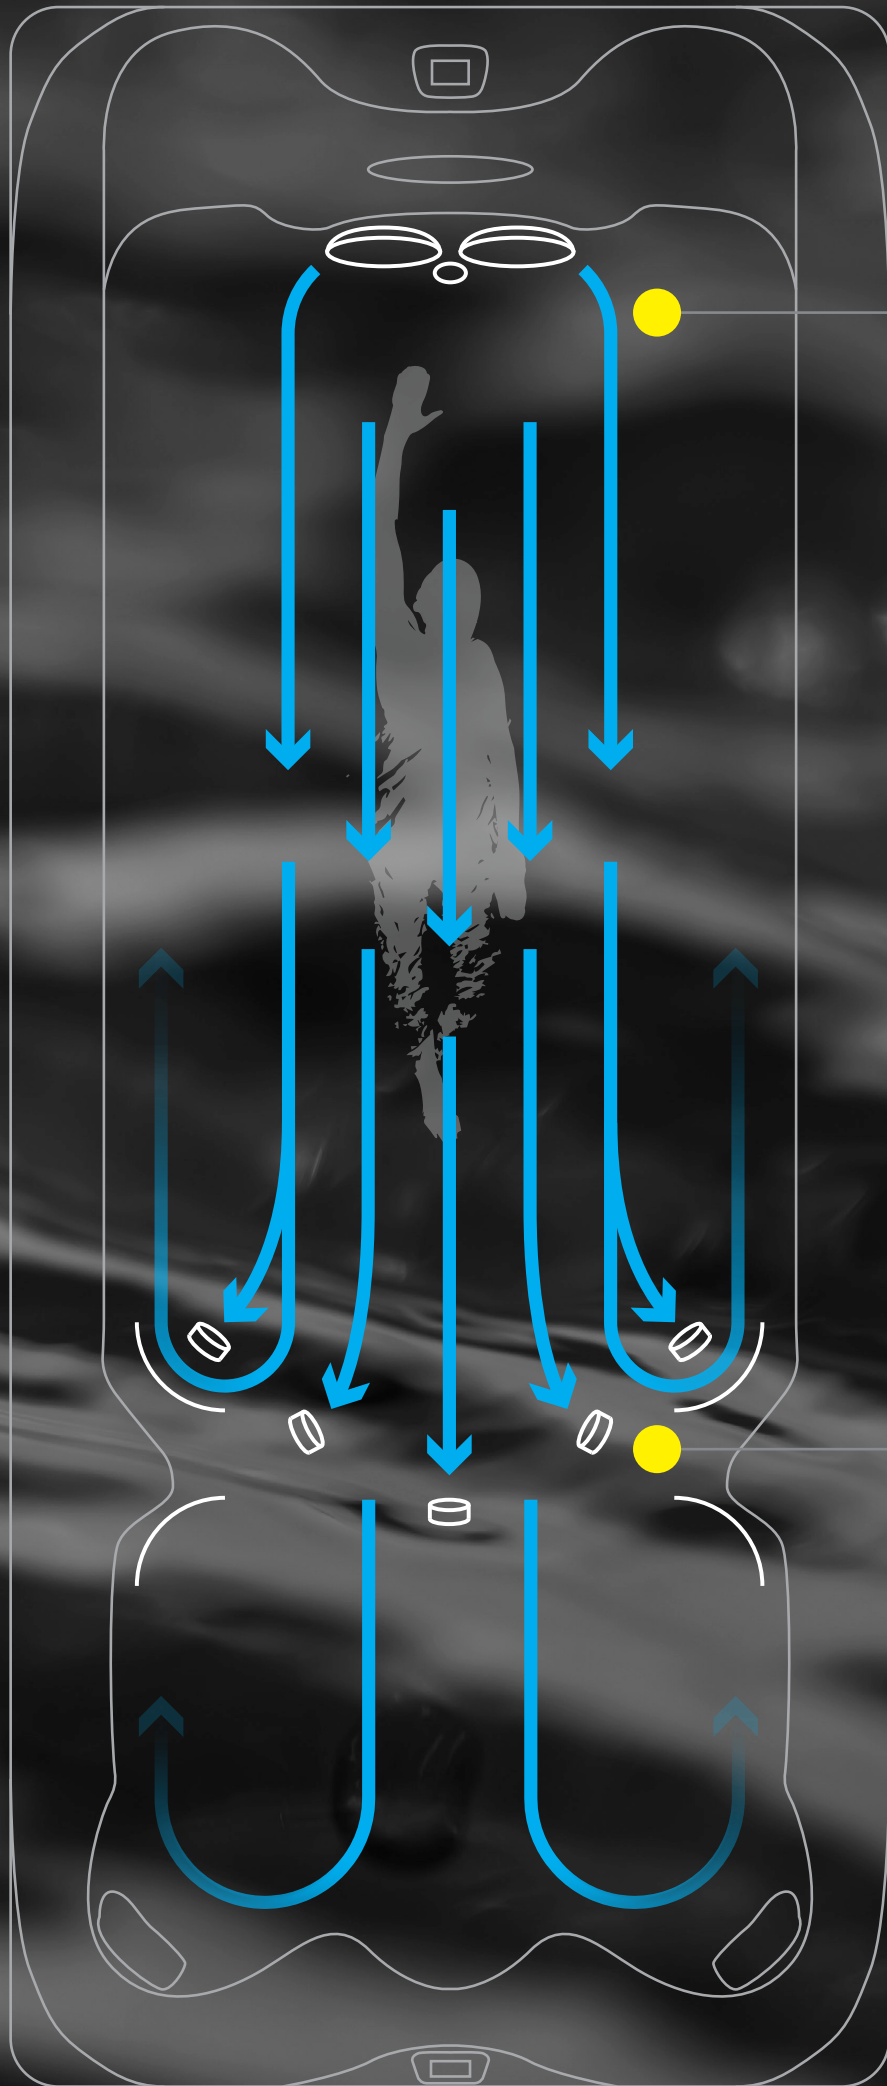

Los Jacuzzi® Swim Spas crean las condiciones perfectas para la experiencia de natación ideal.

**Corriente Controlada con Potencia**

Crea un flujo de agua de alto volumen para que puedas nadar fácilmente en el mismo lugar sin moverte fuera de tu carril.

**Baja Turbulencia**

Asegura que cada brazada sea perfecta porque se encuentra con una corriente suave.

**Nado Predecible, Siempre**

Ofrece las mismas condiciones y registra tu nado, para que puedas centrarte únicamente en tu técnica.