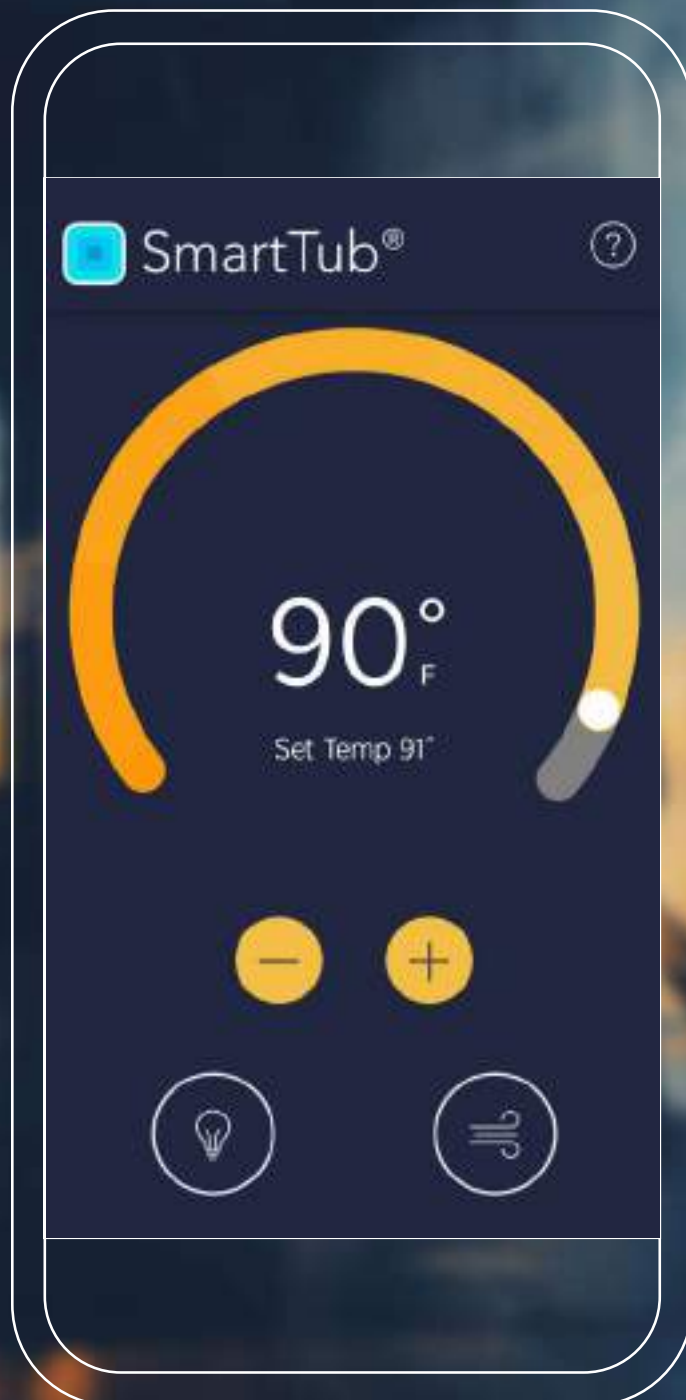

"¡Me da tranquilidad de que mi spa siempre esté funcionando correctamente!
¡Mi distribuidor local me notifica si algo sale mal, además puedo ajustar todas las funciones de mi spa desde la comodidad de mi hogar!
¡Excelente aplicación y spa!"