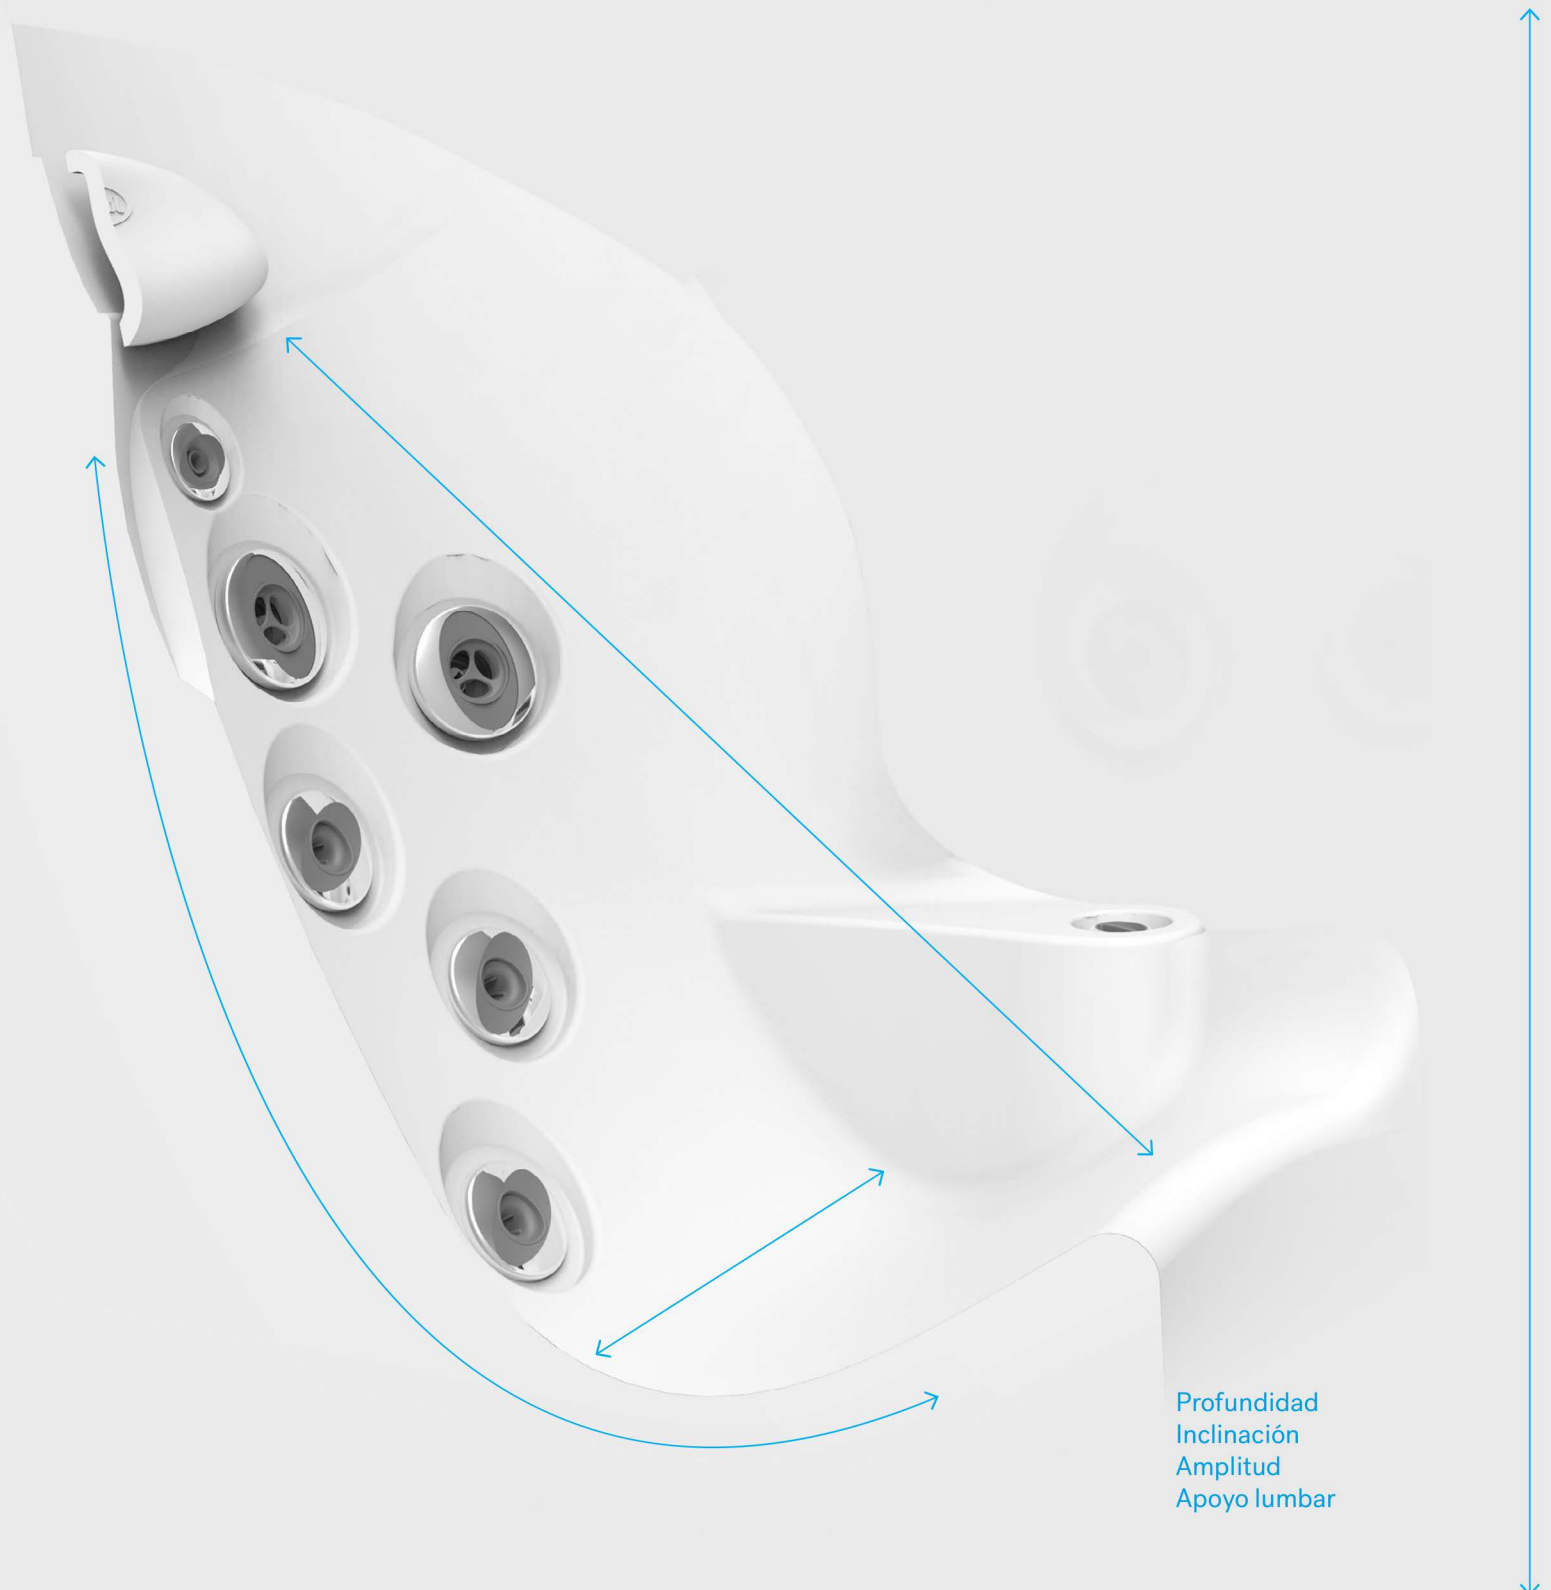

Diseñado a su medida

Gracias al estudio de las dimensiones del cuerpo humano, el Jacuzzi Swim Spa está diseñado en función de las proporciones promedio del 90% de la población para asegurarnos de que el jacuzzi se ajuste a usted.

Nuestros asientos están diseñados de forma ergonómica para adaptarse a la silueta del cuerpo. Los jets especializados Jacuzzi PowerPro (empotrados para mayor comodidad) están cuidadosamente ubicados para apuntar a los músculos principales con eficacia.