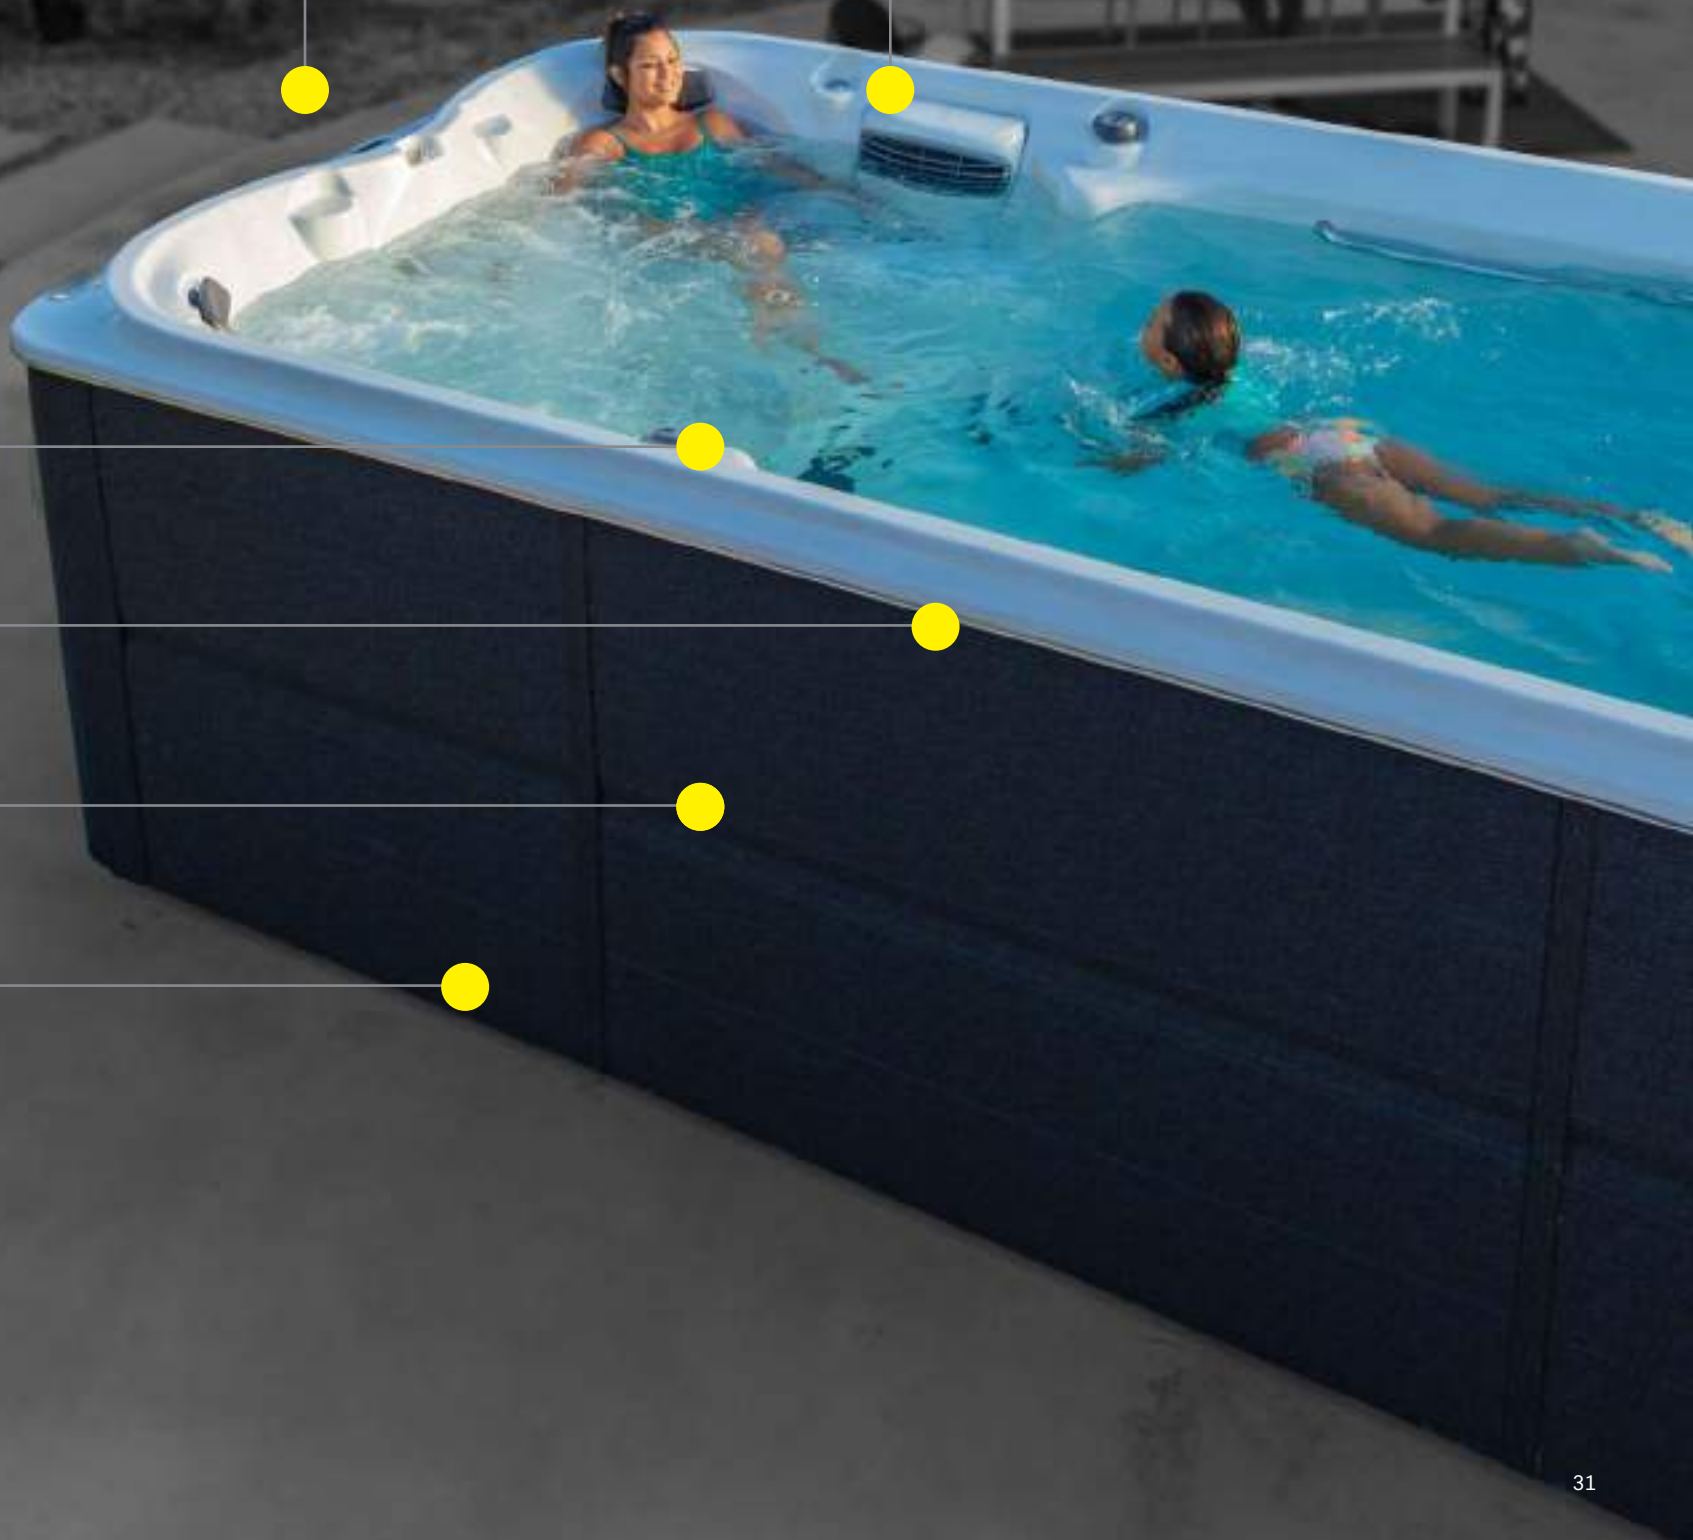

Cubiertas diseñadas con precisión

Las cubiertas opcionales duras o enrollables proporcionan un ajuste personalizado y mejoran la eficiencia energética.

Filtración programable

Optimiza la filtración del agua para satisfacer tus necesidades específicas o funciona durante períodos de tarifas de consumo de energía más bajas.