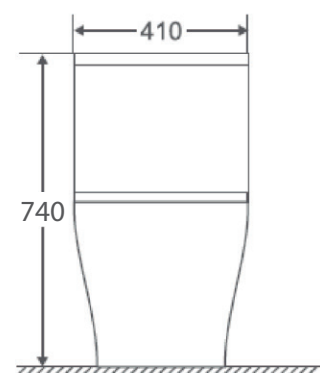

* Cotas en milímetros

SIENNA

- Sanitario One piece.
- Cerámica de alto brillo calidad de grado A.
- Trampa expuesta esmaltada de 300mm.
- Botón cromado para doble descarga de 4 y 6 litros.
- Altura confortable.
- Fácil instalación.

CÓDIGO	MEDIDA	PRECIO
WC1P101B	730 x 390 x 650	\$129 USD

* Cotas en milímetros

ALEXA

- Sanitario One piece.
- Trampa oculta esmaltada de 300mm.
- Cerámica de alto brillo calidad de grado A.
- Botón cromado para doble descarga de 4 y 6 litros.
- Altura confortable.
- Fácil instalación.

* Cotas en milímetros

CÓDIGO	MEDIDA	PRECIO
LAV530345180B	530 x 345 x 180	\$55 USD

SIENNA

- Lavabo de instalación bajo cubierta ovalado.
- Cerámica de ato brillo calidad de grado A.
- Con rebosadero.
- Sin perforaciones.
- No incluye contra.

CÓDIGO	MEDIDA	PRECIO
LAV470350200B	470 x 360 x 200	\$47 USD

* Cotas en milímetros

NEPTUNO

- Mingitorio a pared para fluxómetro.
- Cerámica de alto brillo calidad grado A.
- Fácil instalación.

CÓDIGO	MEDIDA	PRECIO
URINALB	470 x 700 x 310	\$147 USD