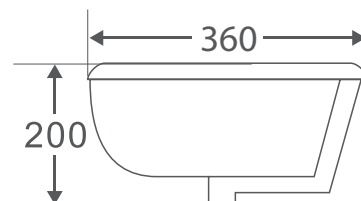

CÓDIGO	MEDIDA	PRECIO
WC1P202B	725 x 410 x 740	\$199 USD

KALOS

- Lavabo de instalación bajo cubierta rectangular.
- Cerámica de ato brillo calidad de grado A.
- Con rebosadero.
- Sin perforaciones.
- No incluye contra.

* Cotas en milímetros

CÓDIGO	MEDIDA	PRECIO
LAV530345180B	530 x 345 x 180	\$55 USD

SIENNA

- Lavabo de instalación bajo cubierta ovalado.
- Cerámica de ato brillo calidad de grado A.
- Con rebosadero.
- Sin perforaciones.
- No incluye contra.

* Cotas en milímetros

CÓDIGO	MEDIDA	PRECIO
LAV495400195B	495 x 400 x 195	\$50 USD

* Cotas en milímetros

KALOS S

- Lavabo de instalación bajo cubierta rectangular.
- Cerámica de alto brillo calidad de grado A.
- Con rebosadero.
- Sin perforaciones.
- No incluye contra.