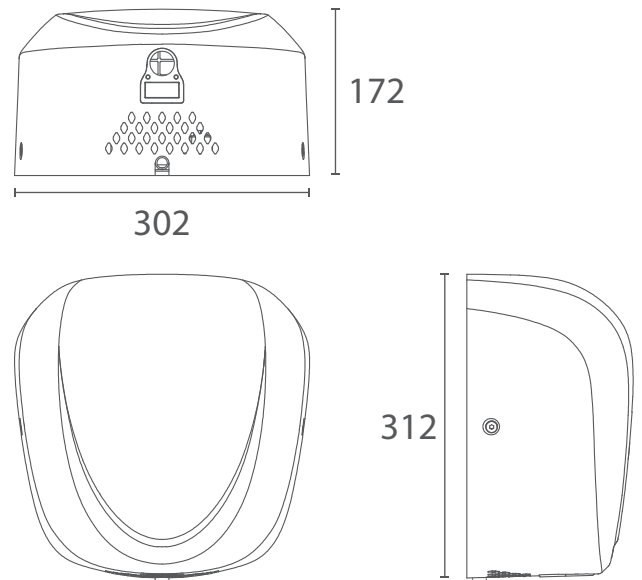

CÓDIGO	MEDIDA	PRECIO
FHD.5000.B	312 x 302 x 172	$247 USD