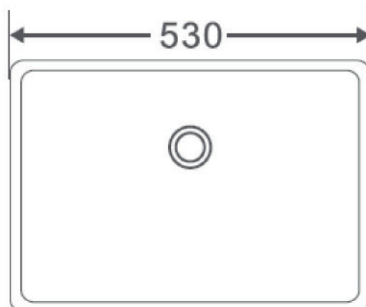

CÓDIGO	MEDIDA	PRECIO
WC1P101B	730 x 390 x 650	\$129 USD

* Cotas en milímetros

ALEXA

- Sanitario One piece.
- Trampa oculta esmaltada de 300mm.
- Cerámica de alto brillo calidad de grado A.
- Botón cromado para doble descarga de 4 y 6 litros.
- Altura confortable.
- Fácil instalación.

CÓDIGO	MEDIDA	PRECIO
WC1P202B	725 x 410 x 740	\$199 USD

KALOS

- Lavabo de instalación bajo cubierta rectangular.
- Cerámica de ato brillo calidad de grado A.
- Con rebosadero.
- Sin perforaciones.
- No incluye contra.

* Cotas en milímetros

CÓDIGO	MEDIDA	PRECIO
LAV530345180B	530 x 345 x 180	\$55 USD

SIENNA

- Lavabo de instalación bajo cubierta ovalado.
- Cerámica de ato brillo calidad de grado A.
- Con rebosadero.
- Sin perforaciones.
- No incluye contra.