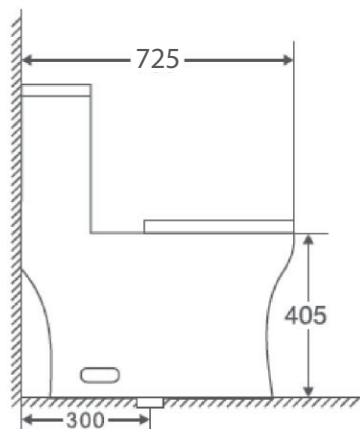

* Cotas en milímetros

SIENNA

- Sanitario One piece.
- Cerámica de alto brillo calidad de grado A.
- Trampa expuesta esmaltada de 300mm.
- Botón cromado para doble descarga de 4 y 6 litros.
- Altura confortable.
- Fácil instalación.

CÓDIGO	MEDIDA	PRECIO
WC1P101B	730 x 390 x 650	\$129 USD

* Cotas en milímetros

ALEXA

- Sanitario One piece.
- Trampa oculta esmaltada de 300mm.
- Cerámica de alto brillo calidad de grado A.
- Botón cromado para doble descarga de 4 y 6 litros.
- Altura confortable.
- Fácil instalación.

* Cotas en milímetros

CÓDIGO	MEDIDA	PRECIO
LAV530345180B	530 x 345 x 180	\$55 USD

SIENNA

- Lavabo de instalación bajo cubierta ovalado.
- Cerámica de ato brillo calidad de grado A.
- Con rebosadero.
- Sin perforaciones.
- No incluye contra.

CÓDIGO	MEDIDA	PRECIO
LAV470350200B	470 x 360 x 200	\$47 USD

* Cotas en milímetros

NEPTUNO

- Mingitorio a pared para fluxómetro.
- Cerámica de alto brillo calidad grado A.
- Fácil instalación.

CÓDIGO	MEDIDA	PRECIO
URINALB	470 x 700 x 310	\$147 USD