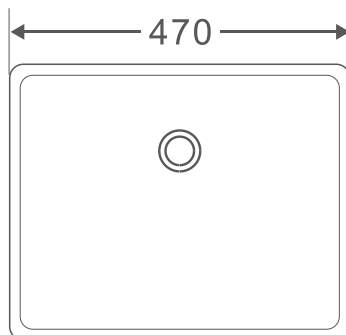

CÓDIGO	MEDIDA	PRECIO
WC1P202B	725 x 410 x 740	\$199 USD

KALOS

- Lavabo de instalación bajo cubierta rectangular.
- Cerámica de ato brillo calidad de grado A.
- Con rebosadero.
- Sin perforaciones.
- No incluye contra.

* Cotas en milímetros

CÓDIGO	MEDIDA	PRECIO
LAV530345180B	530 x 345 x 180	\$55 USD

SIENNA

- Lavabo de instalación bajo cubierta ovalado.
- Cerámica de ato brillo calidad de grado A.
- Con rebosadero.
- Sin perforaciones.
- No incluye contra.

* Cotas en milímetros

CÓDIGO	MEDIDA	PRECIO
LAV495400195B	495 x 400 x 195	\$50 USD

* Cotas en milímetros

KALOS S

- Lavabo de instalación bajo cubierta rectangular.
- Cerámica de alto brillo calidad de grado A.
- Con rebosadero.
- Sin perforaciones.
- No incluye contra.

CÓDIGO	MEDIDA	PRECIO
LAV470350200B	470 x 360 x 200	\$47 USD

* Cotas en milímetros

NEPTUNO

- Mingitorio a pared para fluxómetro.
- Cerámica de alto brillo calidad grado A.
- Fácil instalación.

CÓDIGO	MEDIDA	PRECIO
URINALB	470 x 700 x 310	\$147 USD