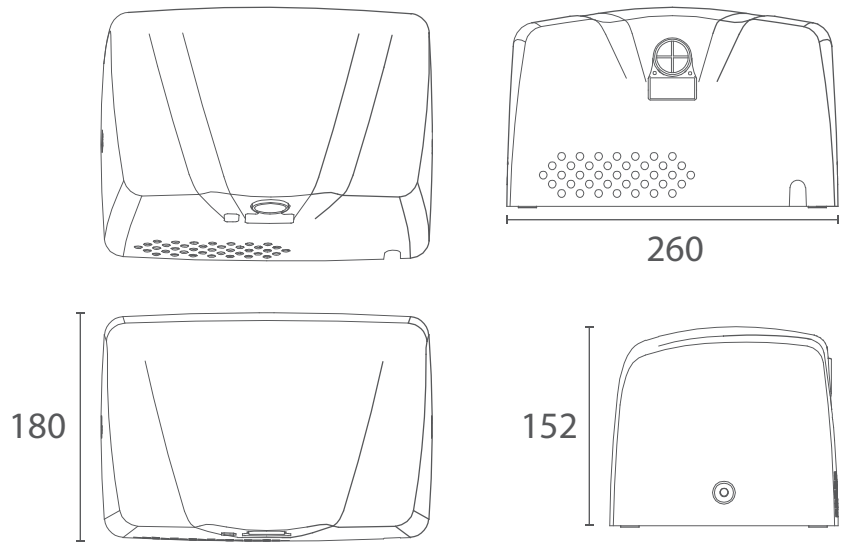

CÓDIGO	MEDIDA	PRECIO
FHD.5100.B	260 x 180 x 152	$167 USD