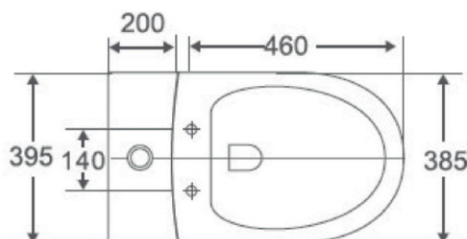

* Cotas en milímetros

SIENNA

- Sanitario One piece.
- Cerámica de alto brillo calidad de grado A.
- Trampa expuesta esmaltada de 300mm.
- Botón cromado para doble descarga de 4 y 6 litros.
- Altura confortable.
- Fácil instalación.

CÓDIGO	MEDIDA	PRECIO
WC1P101B	730 x 390 x 650	\$129 USD

* Cotas en milímetros

ALEXA

- Sanitario One piece.
- Trampa oculta esmaltada de 300mm.
- Cerámica de alto brillo calidad de grado A.
- Botón cromado para doble descarga de 4 y 6 litros.
- Altura confortable.
- Fácil instalación.

* Cotas en milímetros

CÓDIGO	MEDIDA	PRECIO
LAV530345180B	530 x 345 x 180	\$55 USD

SIENNA

- Lavabo de instalación bajo cubierta ovalado.
- Cerámica de ato brillo calidad de grado A.
- Con rebosadero.
- Sin perforaciones.
- No incluye contra.

CÓDIGO	MEDIDA	PRECIO
LAV470350200B	470 x 360 x 200	\$47 USD

* Cotas en milímetros

NEPTUNO

- Mingitorio a pared para fluxómetro.
- Cerámica de alto brillo calidad grado A.
- Fácil instalación.

CÓDIGO	MEDIDA	PRECIO
URINALB	470 x 700 x 310	\$147 USD