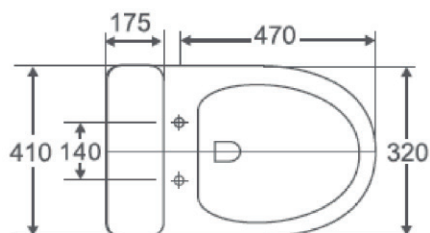

* Cotas en milímetros

SIENNA

- Sanitario One piece.
- Cerámica de alto brillo calidad de grado A.
- Trampa expuesta esmaltada de 300mm.
- Botón cromado para doble descarga de 4 y 6 litros.
- Altura confortable.
- Fácil instalación.

CÓDIGO	MEDIDA	PRECIO
WC1P101B	730 x 390 x 650	\$129 USD

* Cotas en milímetros

ALEXA

- Sanitario One piece.
- Trampa oculta esmaltada de 300mm.
- Cerámica de alto brillo calidad de grado A.
- Botón cromado para doble descarga de 4 y 6 litros.
- Altura confortable.
- Fácil instalación.

* Cotas en milímetros

CÓDIGO	MEDIDA	PRECIO
LAV530345180B	530 x 345 x 180	\$55 USD

SIENNA

- Lavabo de instalación bajo cubierta ovalado.
- Cerámica de ato brillo calidad de grado A.
- Con rebosadero.
- Sin perforaciones.
- No incluye contra.

CÓDIGO	MEDIDA	PRECIO
LAV470350200B	470 x 360 x 200	\$47 USD

* Cotas en milímetros

NEPTUNO

- Mingitorio a pared para fluxómetro.
- Cerámica de alto brillo calidad grado A.
- Fácil instalación.

CÓDIGO	MEDIDA	PRECIO
URINALB	470 x 700 x 310	\$147 USD