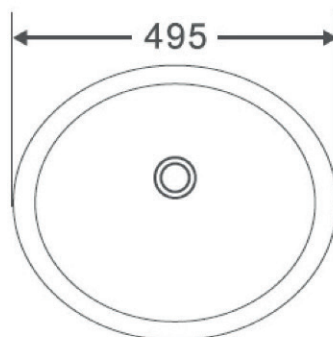

CÓDIGO	MEDIDA	PRECIO
WC1P101B	730 x 390 x 650	\$129 USD

* Cotas en milímetros

ALEXA

- Sanitario One piece.
- Trampa oculta esmaltada de 300mm.
- Cerámica de alto brillo calidad de grado A.
- Botón cromado para doble descarga de 4 y 6 litros.
- Altura confortable.
- Fácil instalación.

CÓDIGO	MEDIDA	PRECIO
WC1P202B	725 x 410 x 740	\$199 USD

KALOS

- Lavabo de instalación bajo cubierta rectangular.
- Cerámica de ato brillo calidad de grado A.
- Con rebosadero.
- Sin perforaciones.
- No incluye contra.

* Cotas en milímetros

CÓDIGO	MEDIDA	PRECIO
LAV530345180B	530 x 345 x 180	\$55 USD

SIENNA

- Lavabo de instalación bajo cubierta ovalado.
- Cerámica de ato brillo calidad de grado A.
- Con rebosadero.
- Sin perforaciones.
- No incluye contra.

* Cotas en milímetros

CÓDIGO	MEDIDA	PRECIO
LAV495400195B	495 x 400 x 195	\$50 USD

* Cotas en milímetros

KALOS S

- Lavabo de instalación bajo cubierta rectangular.
- Cerámica de alto brillo calidad de grado A.
- Con rebosadero.
- Sin perforaciones.
- No incluye contra.