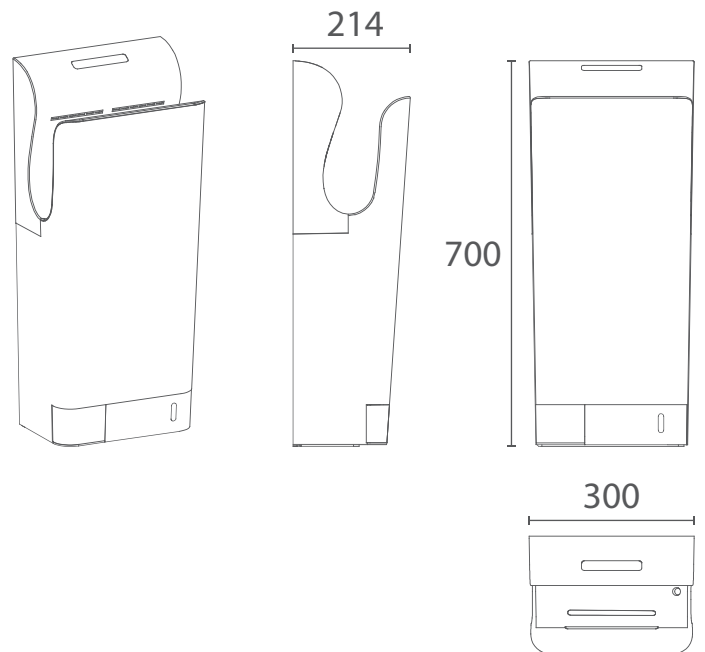

CÓDIGO	MEDIDA	PRECIO
FHDF.6000.S	700 x 300 x 215	$977 USD