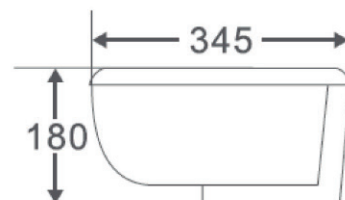

CÓDIGO	MEDIDA	PRECIO
WC1P101B	730 x 390 x 650	\$129 USD

* Cotas en milímetros

ALEXA

- Sanitario One piece.
- Trampa oculta esmaltada de 300mm.
- Cerámica de alto brillo calidad de grado A.
- Botón cromado para doble descarga de 4 y 6 litros.
- Altura confortable.
- Fácil instalación.

CÓDIGO	MEDIDA	PRECIO
WC1P202B	725 x 410 x 740	\$199 USD

KALOS

- Lavabo de instalación bajo cubierta rectangular.
- Cerámica de ato brillo calidad de grado A.
- Con rebosadero.
- Sin perforaciones.
- No incluye contra.

* Cotas en milímetros

CÓDIGO	MEDIDA	PRECIO
LAV530345180B	530 x 345 x 180	\$55 USD

SIENNA

- Lavabo de instalación bajo cubierta ovalado.
- Cerámica de ato brillo calidad de grado A.
- Con rebosadero.
- Sin perforaciones.
- No incluye contra.