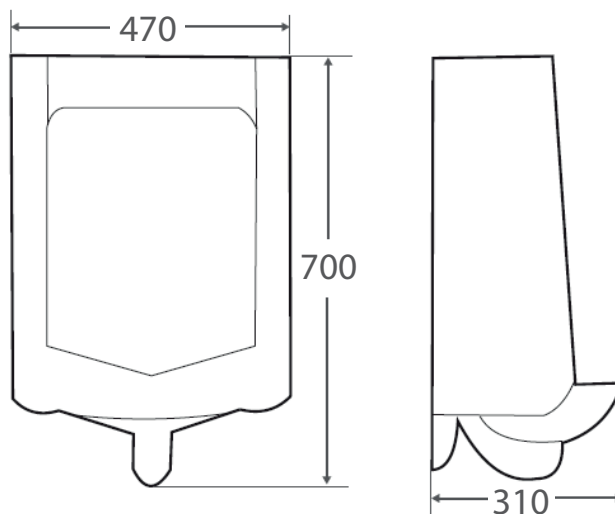

CÓDIGO	MEDIDA	PRECIO
WC1P101B	730 x 390 x 650	\$129 USD

* Cotas en milímetros

ALEXA

- Sanitario One piece.
- Trampa oculta esmaltada de 300mm.
- Cerámica de alto brillo calidad de grado A.
- Botón cromado para doble descarga de 4 y 6 litros.
- Altura confortable.
- Fácil instalación.

* Cotas en milímetros

CÓDIGO	MEDIDA	PRECIO
LAV530345180B	530 x 345 x 180	\$55 USD

SIENNA

- Lavabo de instalación bajo cubierta ovalado.
- Cerámica de ato brillo calidad de grado A.
- Con rebosadero.
- Sin perforaciones.
- No incluye contra.

* Cotas en milímetros

CÓDIGO	MEDIDA	PRECIO
LAV495400195B	495 x 400 x 195	\$50 USD

* Cotas en milímetros

KALOS S

- Lavabo de instalación bajo cubierta rectangular.
- Cerámica de alto brillo calidad de grado A.
- Con rebosadero.
- Sin perforaciones.
- No incluye contra.

CÓDIGO	MEDIDA	PRECIO
LAV470350200B	470 x 360 x 200	\$47 USD

* Cotas en milímetros

NEPTUNO

- Mingitorio a pared para fluxómetro.
- Cerámica de alto brillo calidad grado A.
- Fácil instalación.

CÓDIGO	MEDIDA	PRECIO
URINALB	470 x 700 x 310	\$147 USD