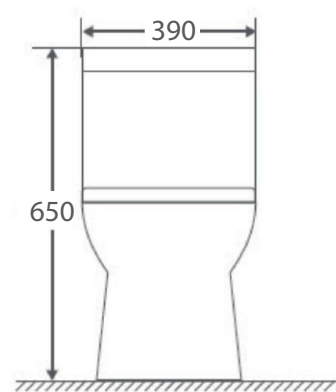

* Cotas en milímetros

SIENNA

- Sanitario One piece.
- Cerámica de alto brillo calidad de grado A.
- Trampa expuesta esmaltada de 300mm.
- Botón cromado para doble descarga de 4 y 6 litros.
- Altura confortable.
- Fácil instalación.

CÓDIGO	MEDIDA	PRECIO
WC1P101B	730 x 390 x 650	\$129 USD

* Cotas en milímetros

ALEXA

- Sanitario One piece.
- Trampa oculta esmaltada de 300mm.
- Cerámica de alto brillo calidad de grado A.
- Botón cromado para doble descarga de 4 y 6 litros.
- Altura confortable.
- Fácil instalación.

* Cotas en milímetros

CÓDIGO	MEDIDA	PRECIO
LAV530345180B	530 x 345 x 180	\$55 USD

SIENNA

- Lavabo de instalación bajo cubierta ovalado.
- Cerámica de ato brillo calidad de grado A.
- Con rebosadero.
- Sin perforaciones.
- No incluye contra.

CÓDIGO	MEDIDA	PRECIO
LAV470350200B	470 x 360 x 200	\$47 USD

* Cotas en milímetros

NEPTUNO

- Mingitorio a pared para fluxómetro.
- Cerámica de alto brillo calidad grado A.
- Fácil instalación.

CÓDIGO	MEDIDA	PRECIO
URINALB	470 x 700 x 310	\$147 USD