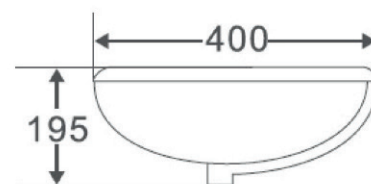

CÓDIGO	MEDIDA	PRECIO
WC1P101B	730 x 390 x 650	\$129 USD

* Cotas en milímetros

ALEXA

- Sanitario One piece.
- Trampa oculta esmaltada de 300mm.
- Cerámica de alto brillo calidad de grado A.
- Botón cromado para doble descarga de 4 y 6 litros.
- Altura confortable.
- Fácil instalación.

CÓDIGO	MEDIDA	PRECIO
WC1P202B	725 x 410 x 740	\$199 USD

KALOS

- Lavabo de instalación bajo cubierta rectangular.
- Cerámica de ato brillo calidad de grado A.
- Con rebosadero.
- Sin perforaciones.
- No incluye contra.

* Cotas en milímetros

CÓDIGO	MEDIDA	PRECIO
LAV530345180B	530 x 345 x 180	\$55 USD

SIENNA

- Lavabo de instalación bajo cubierta ovalado.
- Cerámica de ato brillo calidad de grado A.
- Con rebosadero.
- Sin perforaciones.
- No incluye contra.

* Cotas en milímetros

CÓDIGO	MEDIDA	PRECIO
LAV495400195B	495 x 400 x 195	\$50 USD

* Cotas en milímetros

KALOS S

- Lavabo de instalación bajo cubierta rectangular.
- Cerámica de alto brillo calidad de grado A.
- Con rebosadero.
- Sin perforaciones.
- No incluye contra.